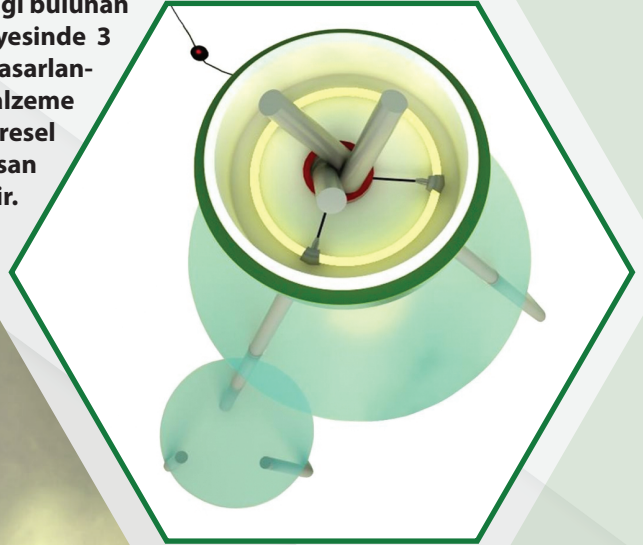

# MASALI TRİPOD LAMBADER

TASARIM NUMARASI : 2016/00583

Son yıllarda çok popüler olan 3 ayaklı lambaderlerin işlevselliği ve estetiği çok geliştirilmiş bir üst modeli şeklinde tasarlanmış olan bu üründe; standart çapraz konumlandırılmış, metal ya da ahşaptan mamül 3 ayakla beraber şeffaf veya kumlanmış yaklaşık 70 cm. yükseklikte kendi kendine duran ve 1 metre çapında yuvarlak kesilmiş rodajlı temperli ve ayakların geçeceği şekilde delinmiş yazı masası ihtiva etmektedir.

Lazer ile yapıştırılmış 30'ar cm. lik 2 tane daha ayağı bulunan yaklaşık 30 cm çapında cam bir sehpa da mevcut deliği sayesinde 3 ayaktan herhangi birine aksesuar olarak takılacak şekilde tasarlanmıştır. Lambaderin şapkası ise fosforlu beyaz plexiglas bir malzeme ve üzeri istenilen renkte kumaş kaplı (tercihen koyu yeşil) dairesel bir şapka formundadır. İçinde ise 32 cm çapında halka florasan bulunmaktadır. İsteğe göre alternatif ampullerde kullanılabilir.